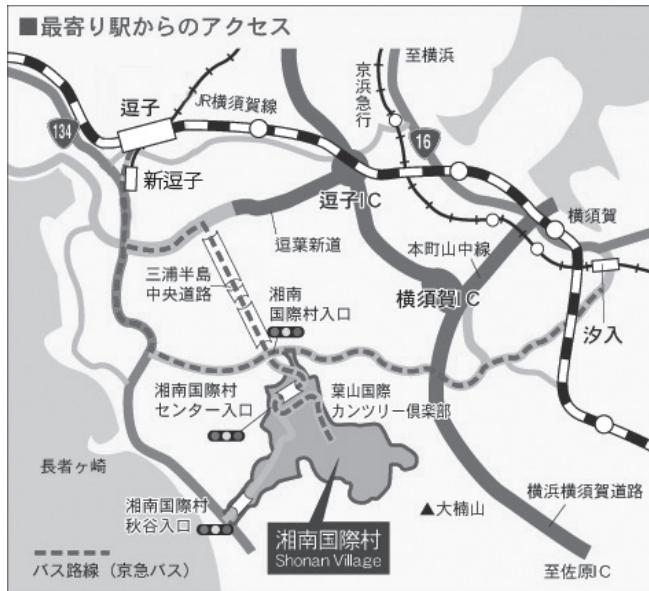

中止の場合(警報・荒天時のみ)、めぐりの森ホームページ上で5月13日(当日)の午前6時に発表いたします。

<http://megurinomori.net/>

家族・グループ毎にまとめてお申込をいただいた方は、受付についても、家族・グループ毎にお願いいたします。

■開催日：2018年5月13日(日)

雨天決行

■受付開始：午前9時30分～

■受付場所：湘南国際村めぐりの森会場内
受付テント

今回の植樹地は、傾斜面となります。
すべりにくい運動靴で来場ください。

■当日ご用意されると便利です。

動きやすく汚れても良い服装、飲み物、帽子、運動靴、
軍手、移植ゴテ* (出来るだけご持参ください)、
敷物(開会時や休憩時にご使用ください)

※虫さされ、かぶれ予防に長袖、長ズボンがおすすめです。

※雨天の場合は、カッパ等の雨具をご持参ください。

お問い合わせ先：info@silva.or.jp

混植・密植方式 植樹推進グループ長

非営利型一般社団法人 シルワ苑

TEL：045-877-0878

交通のご案内

●湘南国際村アクセス

<http://megurinomori.net/aboutus/access.html>

JR 逗子駅前または京急新逗子駅前、いずれも1番バス乗り場より「葉山大道経由～湘南国際村(逗16)」もしくは「三浦半島中央道路経由～湘南国際村センター(逗26)」行き利用で約20～30分。「湘南国際村センター前」下車。

●バス時刻表

(行き) 逗子駅発(逗16 葉山大道経由湘南国際村センター行き)：9時30分
新逗子駅発(逗16 湘南国際村センター前行き)：9時32分
汐入駅発(汐16 湘南国際村センター行き)：9時33分
(お帰り) 湘南国際村センター前発(逗16 逗子駅前行き)：13時45分
湘南国際村センター前発(汐16 汐入駅前行き)：13時41分