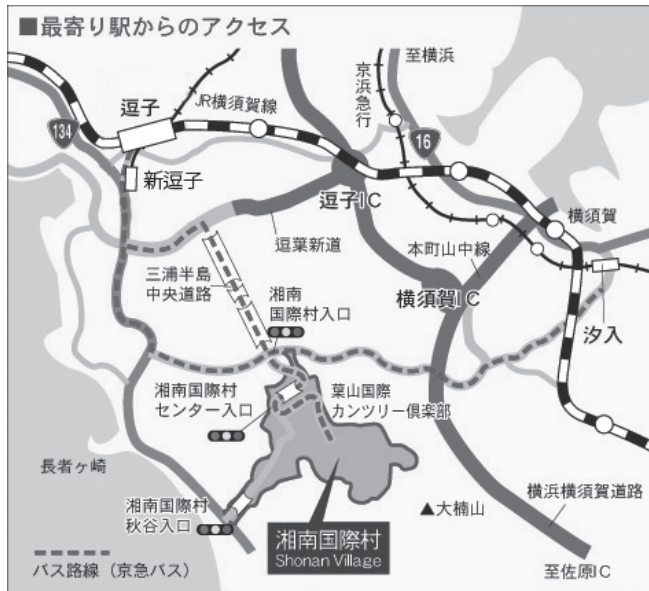

※虫さされ、かぶれ予防に長袖、長ズボンがおすすめです。

※雨天の場合は、カッパ等の雨具をご持参ください。

お問い合わせ先：info@silva.or.jp

混植・密植方式 植樹推進グループ長
非営利型一般社団法人 シルワ苑
TEL：045-877-0878

交通のご案内

●湘南国際村アクセス

<http://megurinomori.net/aboutus/access.html>

JR 逗子駅または京急新逗子駅前、いずれも1番バス乗り場より「葉山大道経由～湘南国際村(逗16)」もしくは「三浦半島中央道路経由～湘南国際村センター(逗26)」行き利用で約20～30分。「湘南国際村センター前」下車。

●バス時刻表

(行き) 逗子駅発(逗16 葉山大道経由湘南国際村センター行き)：9時30分
新逗子駅発(逗16 湘南国際村センター前行き)：9時32分
汐入駅発(汐16 湘南国際村センター行き)：9時33分
(お帰り) 湘南国際村センター前発(逗16 逗子駅前行き)：13時45分
湘南国際村センター前発(汐16 汐入駅前行き)：13時41分

■運営団体：混植・密植植樹方式推進グループ：株式会社大川印刷、特定非営利型活動法人漢方環境安全対策普及協会 古川園芸、国際ソロプチミスト横須賀、株式会社研進、特定非営利型活動法人グリーンパワーファクトリー、社会福祉法人湘南の風えいむ、社会福祉法人進和学園、株式会社テレビ神奈川、非営利型一般社団法人 Silva (シルワ)