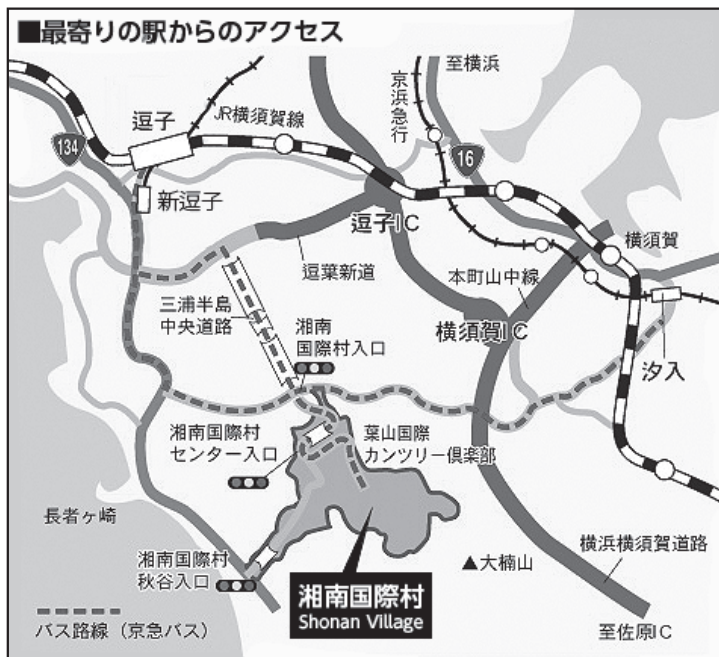

交通のご案内

●湘南国際村アクセス

<http://megurinomori.net/aboutus/access.html>

JR 逗子駅または京急新逗子駅前、いずれも1 番バス乗り場より「葉山大道 経由～湘南国際村(逗 16)」もしくは「三浦半島中央道路経由～湘南国際村センター(逗 26)」行き利用で約 20～30 分。「湘南国際村センター前」下車。

●バス時刻表

〈行き〉 逗子駅発(逗 16 葉山大道経由湘南国際村センター行き) : 9 時 30 分

新逗子駅発(逗 16 湘南国際村センター前行き) : 9 時 32 分

汐入駅発(汐 16 湘南国際村センター行き) : 9 時 22 分

〈お帰り〉 湘南国際村センター前発(逗 16 逗子駅前行き) : 12 時 15 分

湘南国際村センター前発(逗 16 逗子駅前行き) : 13 時 45 分

湘南国際村センター前発(汐 16 汐入駅前行き) : 13 時 10 分

中止の場合(警報・荒天時のみ)、めぐりの森ホームページ上(<http://www.silva.or.jp>)で5月8日(当日)の午前6時に発表いたします。