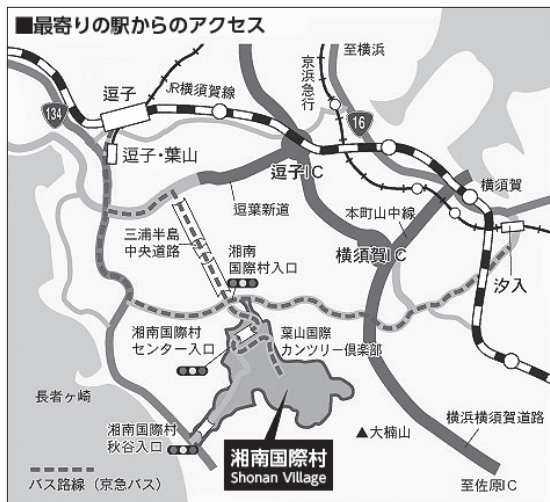

第25回 湘南国際村

～22世紀に引き継ぐ都市近郊の森づくりの始まりに～

めぐりの森 植樹&育樹祭 1,000本

日時 2023年11月12日(日)〈雨天決行〉

受付 9:30～・植樹 10:15～13:30頃まで

※班別に作業終了次第、自主解散となります。

場所 湘南国際村めぐりの森(神奈川県横須賀市)

緑の募金

<https://www.shonan-village.co.jp/access/>

JR 逗子駅前または京急逗子・葉山駅前、いずれも1番バス乗り場より「葉山大道経由～湘南国際村(逗16)」行き利用で約30分。京急汐入駅前2番バス乗り場より約30分。「湘南国際村センター前」下車。

●バス時刻表

〈行き〉

逗子駅発(逗16 葉山大道経由湘南国際村センター行き)：9時30分

逗子・葉山駅発(逗16 湘南国際村センター前行き)：9時32分

汐入駅発(汐16 湘南国際村センター行き)：9時20分

〈お帰り〉

湘南国際村センター前発(逗16 逗子駅前行き)：13時45分

// : 14時45分

湘南国際村センター前発(汐16 汐入駅前行き)：14時08分

※詳細は京浜急行バスのホームページをご覧ください。

中止の場合(警報・荒天時のみ)、めぐりの森ホームページ(<http://www.silva.or.jp>)上で11月12日(当日)の午前6時に発表いたします。